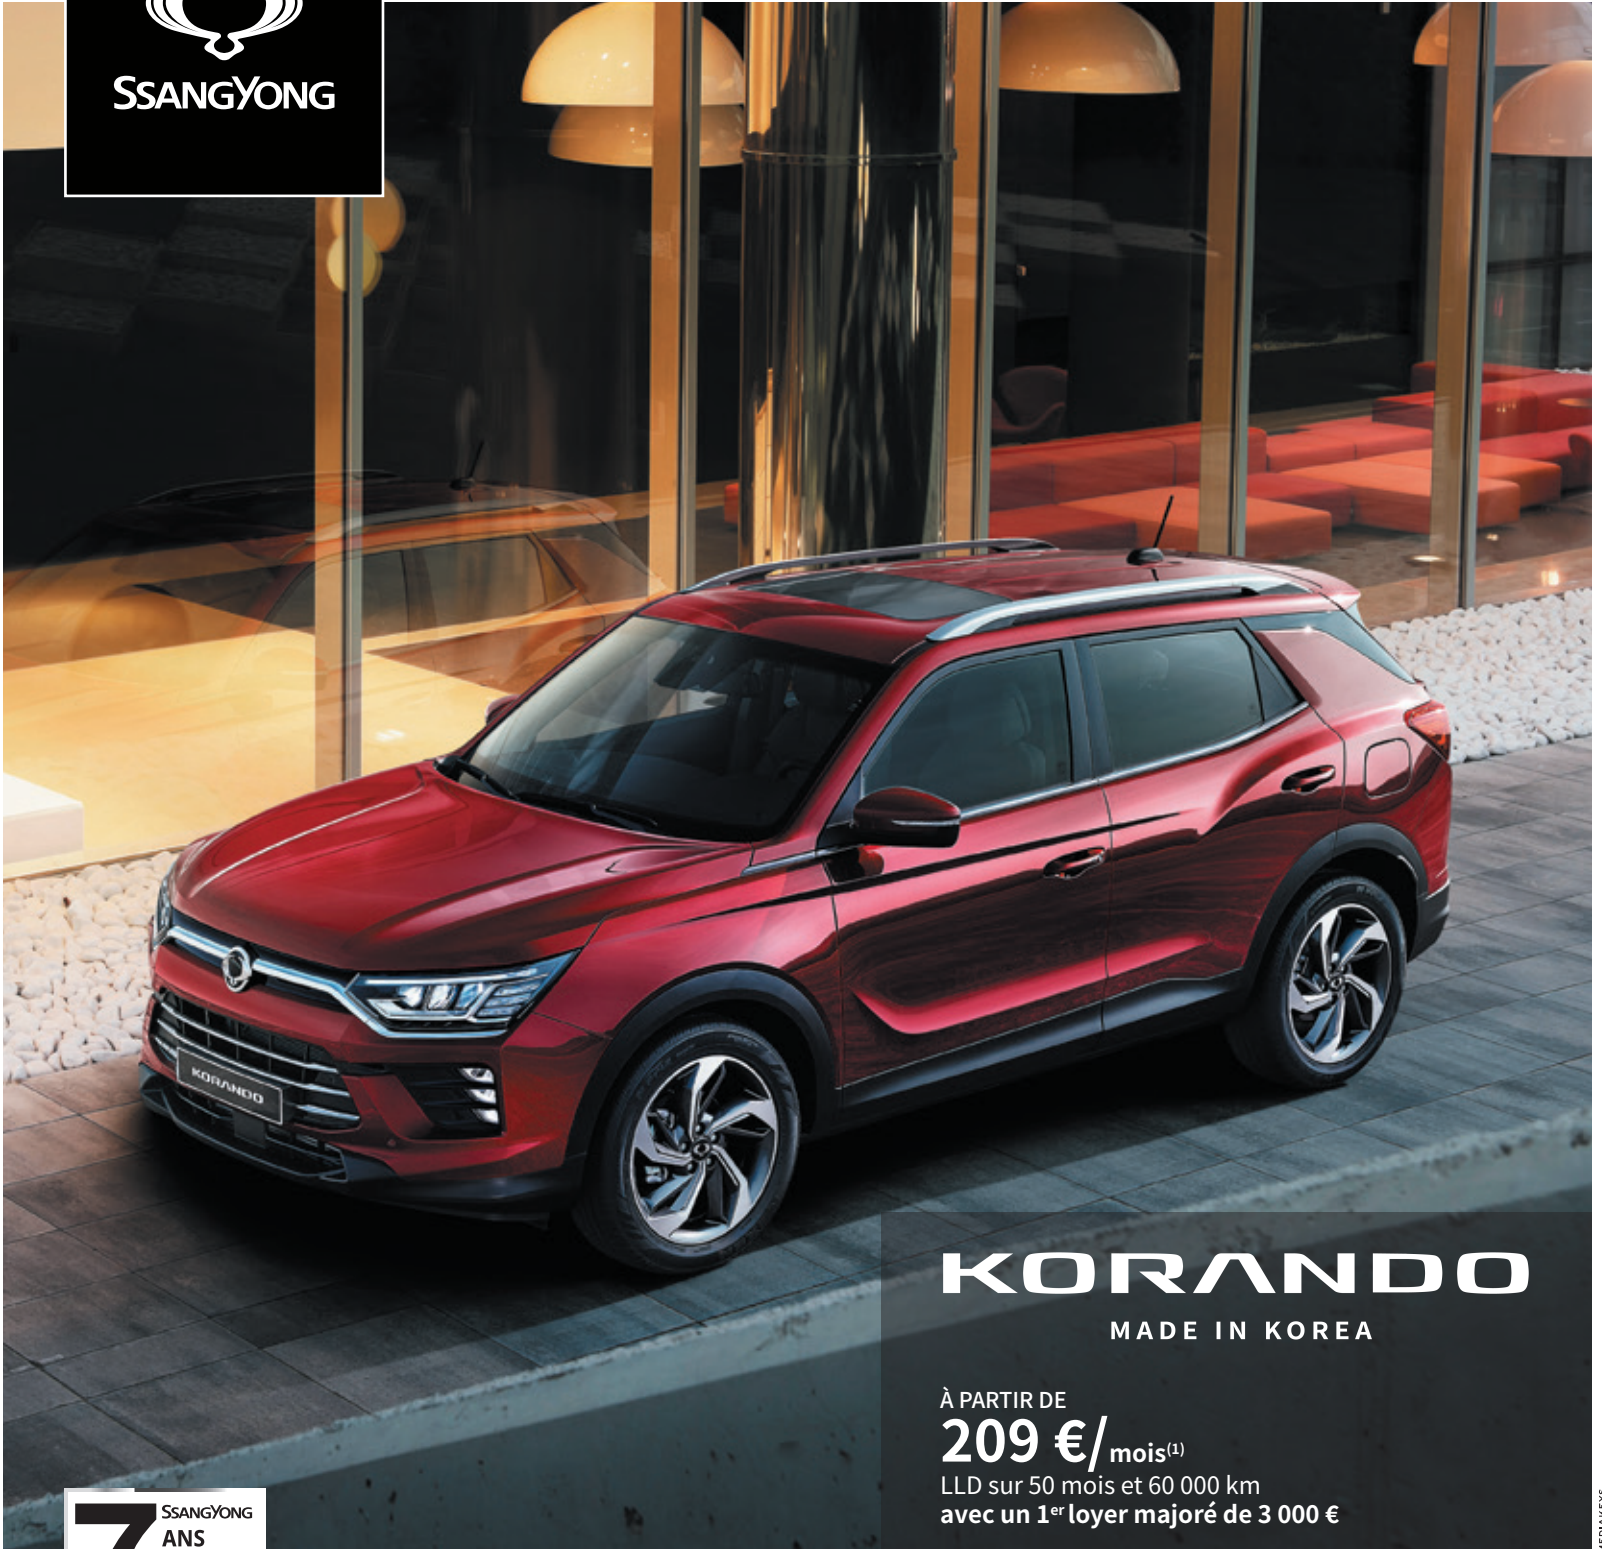

Being different is your superpower*

KORANDO

MADE IN KOREA

À PARTIR DE
209 €/mois⁽¹⁾
LLD sur 50 mois et 60 000 km
avec un 1^{er} loyer majoré de 3 000 €

(1) Exemple de Location Longue Durée (LLD) (2) de 50 mois et 60 000 km pour le financement d'un KORANDO BASE essence 2WD MT. 1er loyer majoré de 3 000 € TTC, suivi de 35 loyers mensuels de 209 € TTC. Exemple hors assurances et prestations facultatives.

(2) Offre réservée aux particuliers, valable pour tout KORANDO Base essence 2WD MT neuf commandé entre le 01/01/2021 et le 31/12/2021 chez tous les distributeurs participants (voir conditions de l'offre en concession). Sous réserve d'acceptation par PRIORIS, SAS au capital de 15 500 000 euros, 69 avenue de Flandre 59700 Marcq-en-Baroeul, SIREN 489 581 769 - RCS Lille Métropole. Tarifs TTC publics maximum conseillés au 1^{er} janvier 2021. SsangYong France au capital de 1 000 000 € - RCS Pontoise B 453 796 955. P.A. Les Béthunes - 1, avenue du Fief 95310 Saint-Ouen-L'Aumône. Émissions de CO₂ gamme (g/km - WLTP) : de 155 à 197. Consommation mixte gamme (l/100 km - WLTP) : de 5.9 à 8.6.